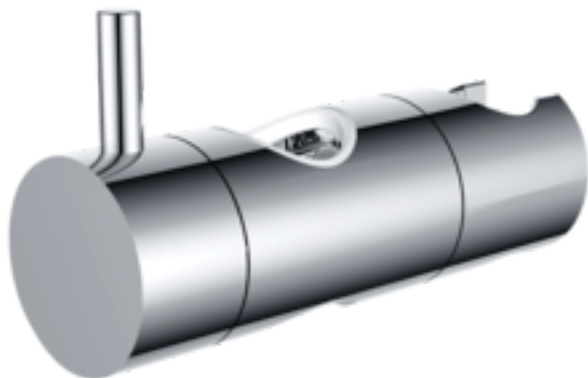

FORMAT Design 2.0 Metall-Konusgleiter

FORMAT Design 2.0 Metall-Konusgleiter

passend zu Wandstangen, 24 mm Ø, mit Stifthebel

FO10470080201

Technische Daten und Varianten

Ausführung	Art.-Nr.
Messing verchromt	FO10470080201