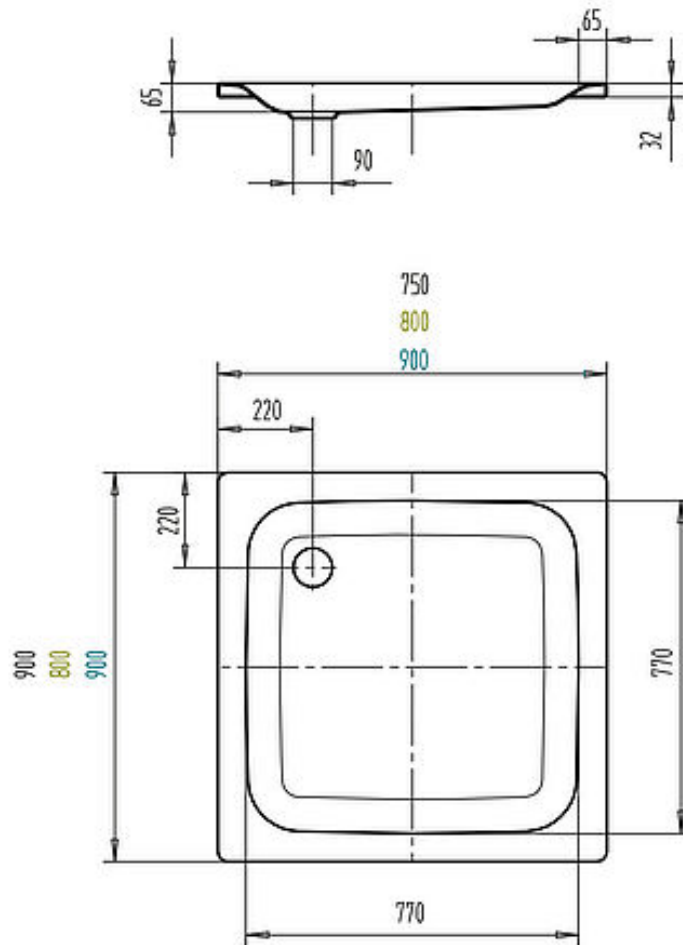

## **FORMAT Basic** Stahl-Duschwanne

### **FORMAT BASIC** Stahl-Duschwanne

neutr. Verpack., 90x90x6,5cm, alpinweiß

**FU05080040003**

Technische Daten und Varianten

Gezeichnet ist das Modell 900x900x65

M 1:15	Duschwanne	Modell-Nr.:	225
EDV-Nr.:			3461.1005.xxxx
Größe			900x900
Äußere Länge	a		900
Äußere Breite	b		900
Tiefe	c		65
Innere Länge	d		770
Innere Breite	f		770
Randhöhe	i		32
Abstand Wannenrand bis Mitte Ablaufloch	k		220
Durchmesser Ablaufloch	m		90
Randbreite	s		65