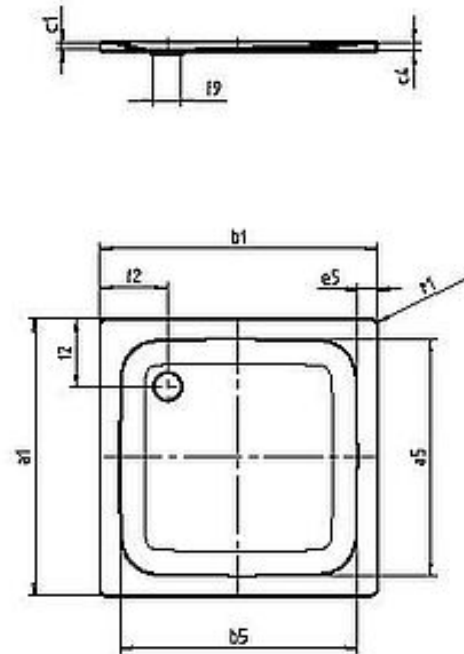

FORMAT Basic Stahl-Duschwanne

FORMAT BASIC Stahl-Duschwanne

neutr. Verpack., 90x75x2,5cm, alpinweiß

FU05080050002

Technische Daten und Varianten

Modell-Nr.		7227	7228	7229	
a1	Äußere Länge	800	900	750	mm
a5	Innere Länge	670	770	620	mm
b1	Äußere Breite	800	900	900	mm
b5	Innere Breite	670	770	770	mm
c1	Tiefe Innen	25	25	25	mm
c4	Randhöhe	32	32	32	mm
e5	Randbreite	65	65	65	mm
f2	Abstand Wannenrand bis Mitte Ablaufloch	220	220	220	mm
f9	Durchmesser Ablaufloch	90	90	90	mm
r1	Äußerer Radius	12	12	12	mm
	Gewicht der emaillierten Wanne	16,03	19,45	16,29	kg