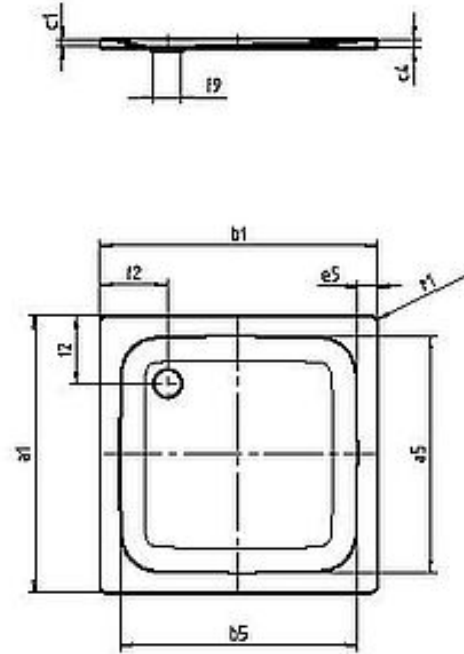

FORMAT Basic Stahl-Duschwanne

FORMAT BASIC Stahl-Duschwanne

neutr. Verpack., 90x90x2,5cm, alpinweiß

FU05080050003

Technische Daten und Varianten

Modell-Nr.		7227	7228	7229	
a1	Äußere Länge	800	900	750	mm
a5	Innere Länge	670	770	620	mm
b1	Äußere Breite	800	900	900	mm
b5	Innere Breite	670	770	770	mm
c1	Tiefe Innen	25	25	25	mm
c4	Randhöhe	32	32	32	mm
e5	Randbreite	65	65	65	mm
f2	Abstand Wannenrand bis Mitte Ablaufloch	220	220	220	mm
f9	Durchmesser Ablaufloch	90	90	90	mm
r1	Äußerer Radius	12	12	12	mm
	Gewicht der emaillierten Wanne	16,03	19,45	16,29	kg