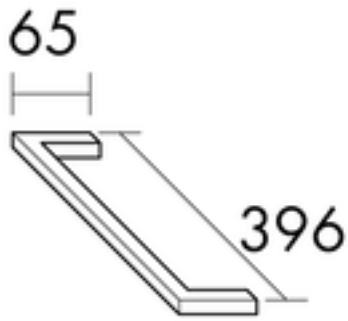

FORMAT Design Handtuchhalter HH401K

FORMAT Design Handtuchhalter HH401K

Höhe: 12 mm, Tiefe: 396 mm, Breite: 65 mm, zur Montage an Konsolenplatte

FOHH401KP95

Technische Daten und Varianten

Art	Art.-Nr.
Chrom	FOHH401KP95