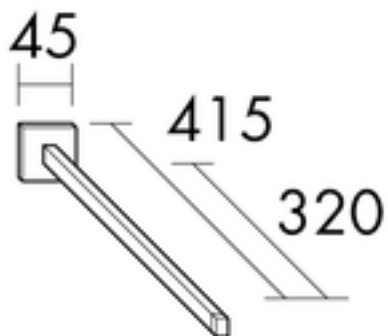

## FORMAT Design Handtuchhalter HHAB005/HHAA005

### FORMAT Design Handtuchhalter HHAB005/HHAA005

Chrom

**FOHHAB005P95**

### Technische Daten und Varianten

Höhe x Breite mm	Tiefe mm	Art.-Nr.
60 x 45	320	FOHHAB005P95
60 x 45	430	FOHHAA005P95