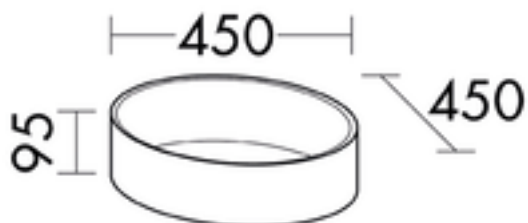

### FORMAT Design Mineralguss-Aufsatz-Waschtisch MBA0031

Muldentiefe: 95 mm, mit Sicherheitsablaufventil, nicht absperrbar

**FOMBA003100**

### Technische Daten und Varianten

Farbe	Höhe x Tiefe mm	Breite mm	Beckenmaß mm	Art.-Nr.
Weiß	95 x 450	450	Ø 420	FOMBA003100