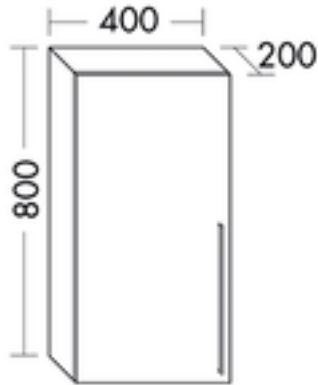

FORMAT Design Hängeschrank OSJS040L/OSJS040R

FORMAT Design Hängeschrank OSJS040L/OSJS040R

1 Tür, 1 Glaseinlegeboden*

FOOSJS040...L

Technische Daten und Varianten

Maß (H x T x B) mm	Türanschlag	Art.-Nr.
800 x 200 x 400	links	FOOSJS040...L
	rechts	FOOSJS040...R

Maßanfertigung möglich (Höhe: 600 – 800 mm, Tiefe: 170 – 400 mm, Breite: 300 – 400 mm), * ab 601 mm 2 Glaseinlegeböden

FORMAT Design Badmöbel

Sie haben die Auswahl zwischen 14 Frontfarben mit dazugehörigem Korpus.

Holzmaserung

Front: vertikal bei Hochschränken, halbhoher Schränken, Unterschränken und Hängeschränken, horizontal bei Sideboards und Waschtischunterschranen

Korpus: vertikal

Aus produktionstechnischen Gründen ist ein durchgängiger Maserungsverlauf nicht möglich.