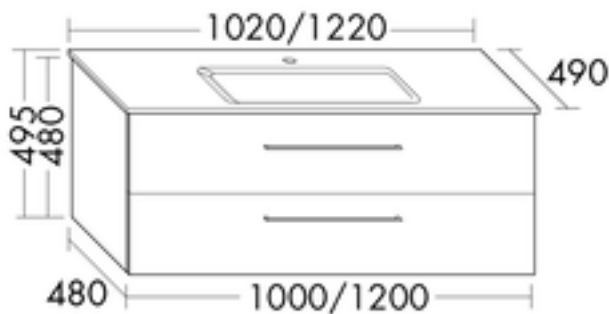

## FORMAT Design Glas-Waschtisch mit Unterschrank SEOI

### FORMAT Design Glas-Waschtisch mit Unterschrank SEOI

Glas-Waschtisch: Weiß (A0133), Muldentiefe 90 mm, Beckenmaß 580 x 295 mm Waschtisch-Unterschrank: 1 Schublade oben mit Siphonausschnitt, 1 Auszug unten, inkl. Raumparsiphon

### Technische Daten und Varianten

Höhe x Tiefe mm	Breite mm	Beckenmaß mm	Art.-Nr.
495 x 490	1020	580 x 295	FOSEOI102...
	1220		FOSEOI122...

Glaswaschtisch nur mit 1-Loch-Armatur möglich