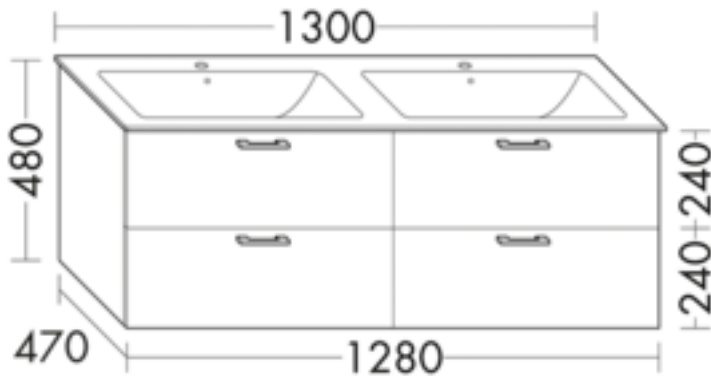

FORMAT Design Waschtisch-Unterschrank SFUQ128

FORMAT Design Waschtisch-Unterschrank SFUQ128

zu Geberit Renova Nr. 1 Plan 122230000, 2 Schubladen oben mit Siphonausschnitt, 2 Auszüge unten
FOSFUQ128...

Technische Daten und Varianten

Höhe x Tiefe mm	Breite mm	Art.-Nr.
480 x 470	1280	FOSFUQ128...

FORMAT Design Badmöbel

Sie haben die Auswahl zwischen 14 Frontfarben mit dazugehörigem Korpus.

Kombinationen von innen nach außen: MDF-Trägerplatte/Thermoformfolie