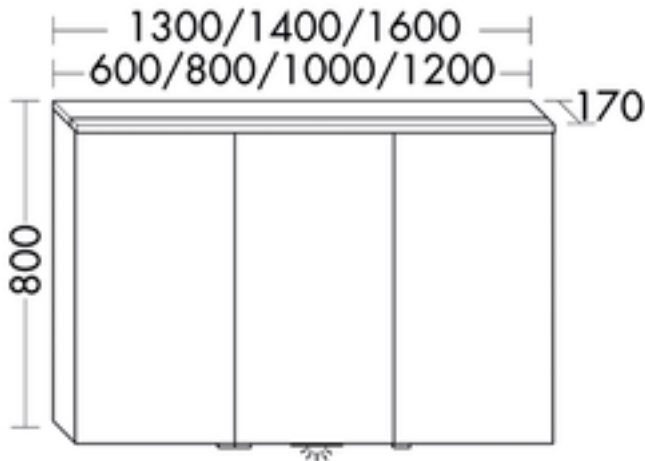

FORMAT Design LED-Spiegelschrank SPKU

FORMAT Design LED-Spiegelschrank SPKU

Horizontale LED-Aufsatzleuchte inkl. Lichttemperatursteuerung: Kalt-/ Warmweiß mit Dimmfunktion, LED-Waschtischbeleuchtung 5W, Spiegeltüren beidseitig verspiegelt, 3000 – 6500 K, Glaseinlegeböden, Schalter-/ Steckdosenelement, IP24, Energieeffizienzklasse G

FOSPKU060...

Technische Daten und Varianten

Höhe x Tiefe mm	Breite mm	LED W	Türen / Anschlag	Art.-Nr.
800 x 170	600	5,5	2	FOSPKU060...
800 x 170	800	7,5	2	FOSPKU080...
800 x 170	900	8,4	2	FOSPKU090...
800 x 170	1000	9,4	2	FO18100140004
800 x 170	1200	11,3	3 / links	FOSPKU120...L
			3 / rechts	FOSPKU120...R
800 x 170	1300	12,3	3 / links	FOSPKU130...L
			3 / rechts	FOSPKU130...R
800 x 170	1400	13,3	3 / links	FOSPKU140...L
			3 / rechts	FOSPKU140...R
800 x 170	1600	15,2	4	FOSPKU160...

Holzmaserung

Front: vertikal

bei Hochschränken, halbhohen Schränken, Unterschränken und Hängeschränken, horizontal bei Sideboards und Waschtischunterschränken

Korpus: vertikal

Aus produktionstechnischen Gründen ist ein durchgängiger Maserungsverlauf nicht möglich.