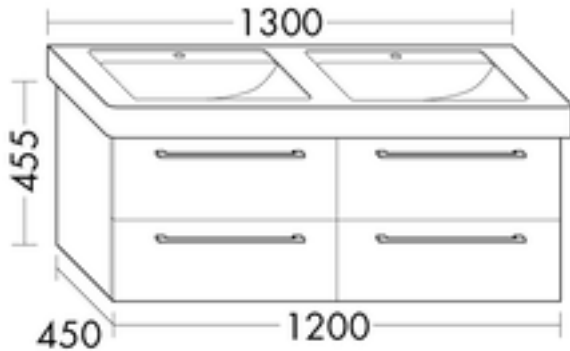

### FORMAT Design Waschtisch-Unterschrank WUBU120

für Villeroy & Boch Waschtisch Omnia Architectura 61311X, 2 Schubladen oben mit Siphonausschnitt, 2 Auszüge unten

**FOWUBU120...**

### Technische Daten und Varianten

Höhe x Tiefe mm	Breite mm	Art.-Nr.
455 x 450	1200	FOWUBU120...