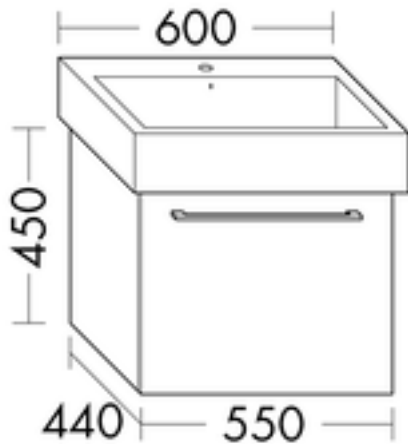

FORMAT Design Waschtisch-Unterschrank WUHD055

FORMAT Design Waschtisch-Unterschrank WUHD055

für Duravit Waschtisch Vero 045460, 1 Auszug

FOWUHD055...

Technische Daten und Varianten

Höhe x Tiefe mm	Breite mm	Art.-Nr.
450 x 440	550	FOWUHD055...

Holzmaserung

Front: vertikal

bei Hochschränken, halbhohen Schränken, Unterschränken und Hängeschränken, horizontal bei Sideboards und Waschtischunterschränken

Korpus: vertikal

Aus produktionstechnischen Gründen ist ein durchgängiger Maserungsverlauf nicht möglich.