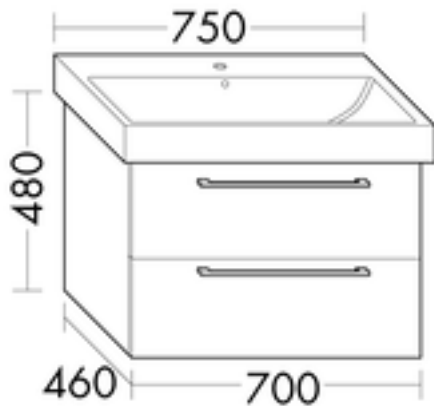

### FORMAT Design Waschtisch-Unterschrank WUHX070

für Keramag Waschtisch Icon 124075, 1 Auszug oben mit Siphonausschnitt, 1 Auszug unten

**FOWUHX070...**

### Technische Daten und Varianten

Höhe x Tiefe mm	Breite mm	Art.-Nr.
480 x 460 mm	700 mm	FOWUHX070...