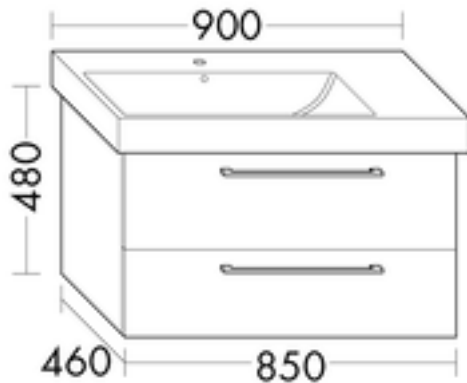

FORMAT Design Waschtisch-Unterschrank WUHY085R

FORMAT Design Waschtisch-Unterschrank WUHY085R

für Keramag Waschtisch Icon 124195, 1 Auszug oben mit Siphonausschnitt, 1 Auszug unten, Waschtisch rechts

FOWUHY085...R

Technische Daten und Varianten

Höhe x Tiefe mm	Breite mm	Art.-Nr.
480 x 460	850	FOWUHY085...R

FORMAT Design Badmöbel

Sie haben die Auswahl zwischen 15 Frontfarben mit dazugehörigem Korpus.

Kombinationen von innen nach außen: MDF-Trägerplatte/Thermoformfolie