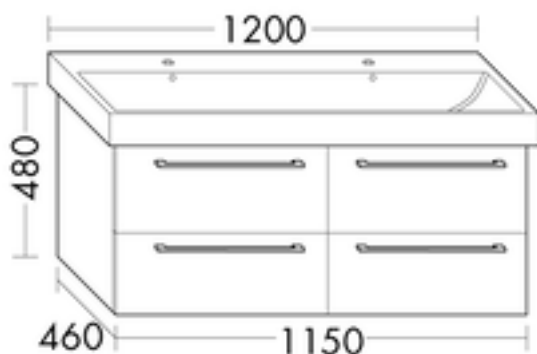

FORMAT Design Waschtisch-Unterschrank WUHY115

FORMAT Design Waschtisch-Unterschrank WUHY115

für Keramag Waschtisch Icon 124120, 2 Auszüge oben, 2 Auszüge unten

FOWUHY115...

Technische Daten und Varianten

| Höhe x Tiefe mm | Breite mm | Art.-Nr. |
|-----------------|-----------|--------------|
| 480 x 460 | 1150 | FOWUHY115... |