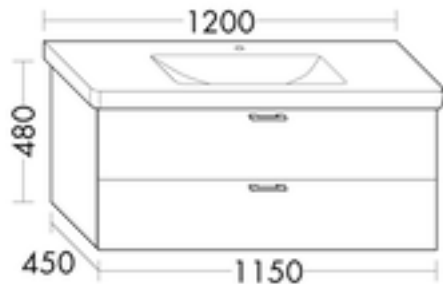

FORMAT Design Waschtisch-Unterschrank WUQU115

FORMAT Design Waschtisch-Unterschrank WUQU115

für Duravit Waschtisch DURASTYLE 232012, 1 Schublade oben mit Siphonausschnitt, 1 Auszug unten

FOWUQU115...

Technische Daten und Varianten

Höhe x Tiefe mm	Breite mm	Art.-Nr.
480 x 450	1150	FOWUQU115...

FORMAT Design Badmöbel

Sie haben die Auswahl zwischen 14 Frontfarben mit dazugehörigem Korpus.

Kombinationen von innen nach außen: MDF-Trägerplatte/Thermoformfolie