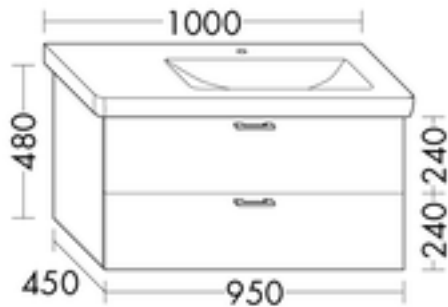

FORMAT Design Waschtisch-Unterschrank WUUU095L/WUUU095R

FORMAT Design Waschtisch-Unterschrank WUUU095L/WUUU095R

für Duravit Waschtisch DURASTYLE 232510, 1 Schublade oben mit Siphonausschnitt, 1 Auszug unten

FOWUUU095...L / R

Technische Daten und Varianten

Höhe x Breite x Tiefe mm	Siphonausschnitt	Art.-Nr.
450 x 950 x 480	links	FOWUUU095...L
	rechts	FOWUUU095...R

FORMAT Design Badmöbel

Sie haben die Auswahl zwischen 14 Frontfarben mit dazugehörigem Korpus.