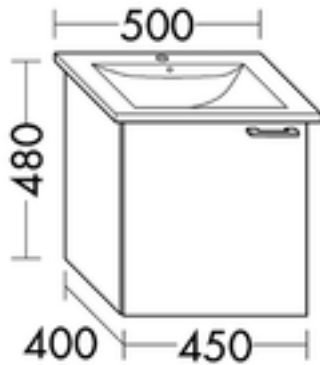

FORMAT Design Waschtisch-Unterschrank WVBQ045L/WVBQ045R

FORMAT Design Waschtisch-Unterschrank WVBQ045L/WVBQ045R

für Villeroy & Boch Waschtisch Levita 4124 50 XX, 1 Tür

FOWVBQ045...L

Technische Daten und Varianten

Höhe x Tiefe mm	Breite mm	Türanschlag	Art.-Nr.
480 x 400	450	links	FOWVBQ045...L
		rechts	FOWVBQ045...R

FORMAT Design Badmöbel

Sie haben die Auswahl zwischen 14 Frontfarben mit dazugehörigem Korpus.

Kombinationen von innen nach außen: MDF-Trägerplatte/Thermoformfolie