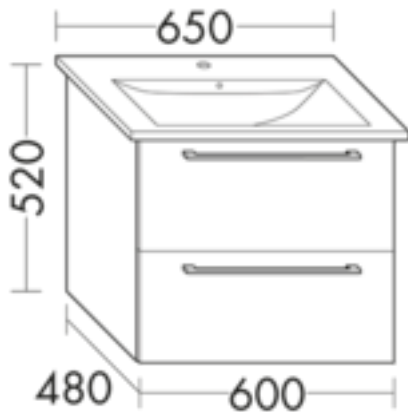

FORMAT Design Waschtisch-Unterschrank WVBR060

FORMAT Design Waschtisch-Unterschrank WVBR060

für Villeroy & Boch Waschtisch Levita 4124 65 XX / 4124 66 XX / 4124 67 XX, 1 Schublade oben mit Siphonausschnitt, 1 Auszug unten

FOWVBR060...

Technische Daten und Varianten

Höhe x Tiefe mm	Breite mm	Art.-Nr.
520 x 480	600	FOWVBR060...

FORMAT Design Badmöbel

Sie haben die Auswahl zwischen 14 Frontfarben mit dazugehörigem Korpus.

Kombinationen von innen nach außen: MDF-Trägerplatte/Thermoformfolie