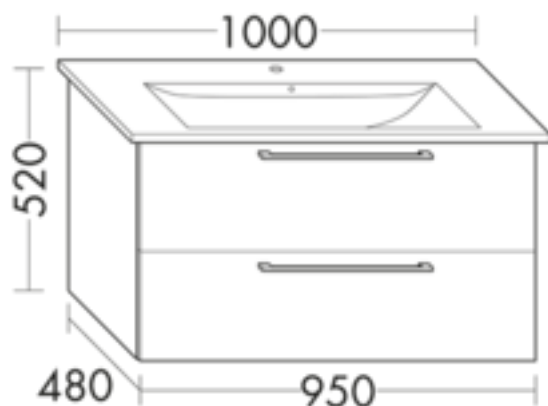

FORMAT Design Waschtisch-Unterschrank WVBR095

FORMAT Design Waschtisch-Unterschrank WVBR095

zu Villeroy & Boch Waschtisch Levita 4104 AK XX / 4104 AL XX / 4104 AH XX / 4104 AJ XX, 1 Schublade oben mit Siphonausschnitt, 1 Auszug unten

FOWVBR095...

Technische Daten und Varianten

Höhe x Tiefe mm	Breite mm	Art.-Nr.
520 x 480	950	FOWVBR095...

FORMAT Design Badmöbel

Sie haben die Auswahl zwischen 14 Frontfarben mit dazugehörigem Korpus.

Kombinationen von innen nach außen: MDF-Trägerplatte/Thermoformfolie