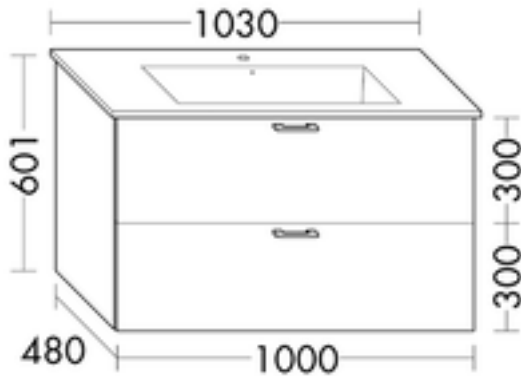

## FORMAT Design Waschtisch-Unterschrank WVFH100

### FORMAT Design Waschtisch-Unterschrank WVFH100

zu Waschtisch Duravit ME by Starck 233610, 1 Schublade oben mit Siphonausschnitt, 1 Auszug unten

**FOWVFH100...**

### Technische Daten und Varianten

Höhe x Tiefe mm	Breite mm	Art.-Nr.
601 x 480	1000	FOWVFH100...