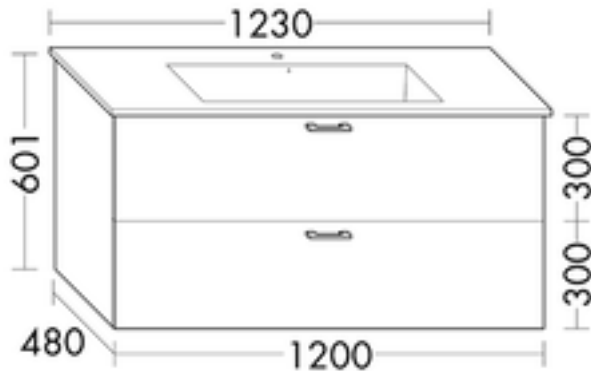

## FORMAT Design Waschtisch-Unterschrank WVMM120

### FORMAT Design Waschtisch-Unterschrank WVMM120

zu Waschtisch Duravit ME by Starck 233612, 1 Schublade oben mit Siphonausschnitt, 1 Auszug unten

**FOWVMM120...**

### Technische Daten und Varianten

Höhe x Tiefe mm	Breite mm	Art.-Nr.
601 x 480	1200	FOWVMM120...