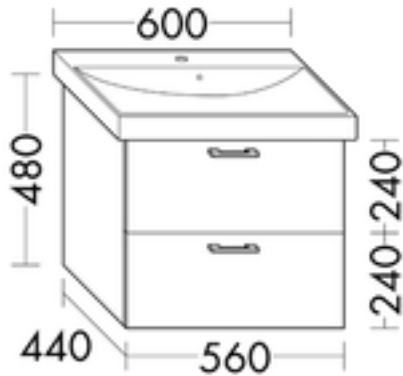

FORMAT Design Waschtisch-Unterschrank WVPY056

FORMAT Design Waschtisch-Unterschrank WVPY056

zu Villeroy & Boch Waschtisch Avento 415860, 1 Schublade oben mit Siphonausschnitt, 1 Auszug unten
FOWVPY056...

Technische Daten und Varianten

Höhe x Tiefe mm	Breite mm	Art.-Nr.
480 x 440	560	FOWVPY056...

FORMAT Design Badmöbel

Sie haben die Auswahl zwischen 14 Frontfarben mit dazugehörigem Korpus.

Kombinationen von innen nach außen: MDF-Trägerplatte/Thermoformfolie