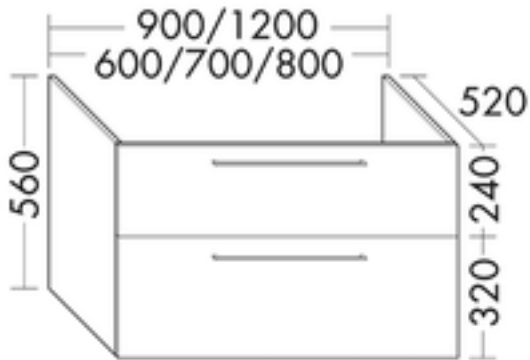

FORMAT Design Waschtisch-Unterschrank WVW

FORMAT Design Waschtisch-Unterschrank WVW

zu Konsolenplatten, 1 Auszug mit Siphonausschnitt und Innenteilung, 1 Auszug unten

FOWVW060...

Technische Daten und Varianten

Höhe x Tiefe mm	Breite mm	Art.-Nr.
560 x 520	600	FOWVW060...
	700	FOWVW070...
	800	FOWVW080...
	900	FOWVW090...
	1200	FOWVW120...

FORMAT Design Badmöbel

Sie haben die Auswahl zwischen 14 Frontfarben mit dazugehörigem Korpus.