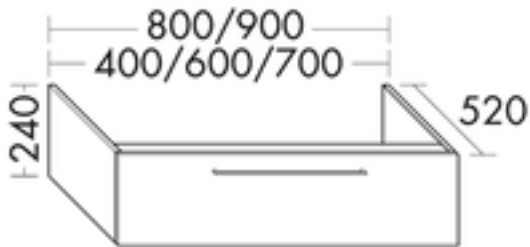

FORMAT Design Unterschrank WVX

FORMAT Design Unterschrank WVX

zu Konsolenplatten, 1 Schublade

FOWVX040...

Technische Daten und Varianten

Höhe x Tiefe mm	Breite mm	Art.-Nr.
240 x 520	300	FOWVX030...
	400	FOWVX040...
	600	FOWVX060...
	700	FOWVX070...
	800	FOWVX080...
	900	FOWVX090...