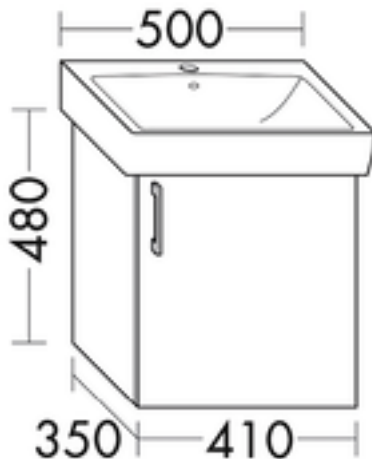

### FORMAT Pro Q Waschtisch-Unterschrank WVXZ041

WVXZ041L / WVXZ041R

für FORMAT PRO Q Handwaschbecken 500 mm (FO07293000 und FO072923700), 1 Tür

### Technische Daten und Varianten

Höhe x Tiefe mm	Breite mm	Anschlag	Art.-Nr.
480 x 350	410	links	FOWVXZ041...L
		rechts	FOWVXZ041...R