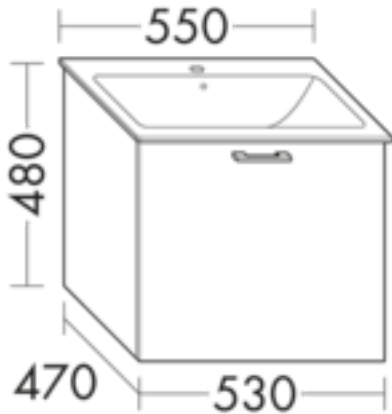

FORMAT Design Waschtisch-Unterschrank WWCP053

FORMAT Design Waschtisch-Unterschrank WWCP053

zu Geberit Renova Nr. 1 Plan 122255000, 1 Auszug

FOWWCP053...

Technische Daten und Varianten

Höhe x Tiefe mm	Breite mm	Art.-Nr.
480 x 470	530	FOWWCP053...

Holzmaserung

Front: vertikal bei Hochschränken, halbhohen Schränken, Unterschränken und Hängeschränken, horizontal bei Sideboards und Waschtischunterschänken

Korpus: vertikal

Aus produktionstechnischen Gründen ist ein durchgängiger Maserungsverlauf nicht möglich.