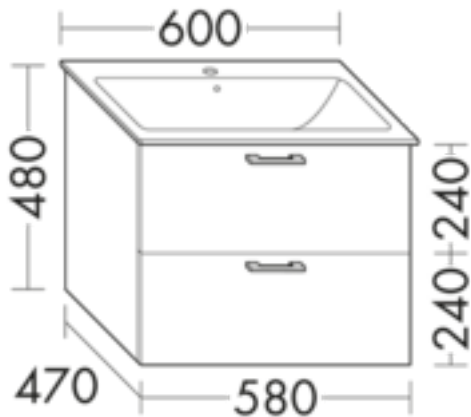

FORMAT Design Waschtisch-Unterschrank WWCQ058

FORMAT Design Waschtisch-Unterschrank WWCQ058

zu Geberit Renova Nr. 1 Plan 122260000, 1 Schublade oben mit Siphonausschnitt, 1 Auszug unten

FOWWCQ058...

Technische Daten und Varianten

Höhe x Tiefe mm	Breite mm	Art.-Nr.
480 x 470	580	FOWWCQ058...

FORMAT Design Badmöbel

Sie haben die Auswahl zwischen 14 Frontfarben mit dazugehörigem Korpus.

Kombinationen von innen nach außen: MDF-Trägerplatte/Thermoformfolie