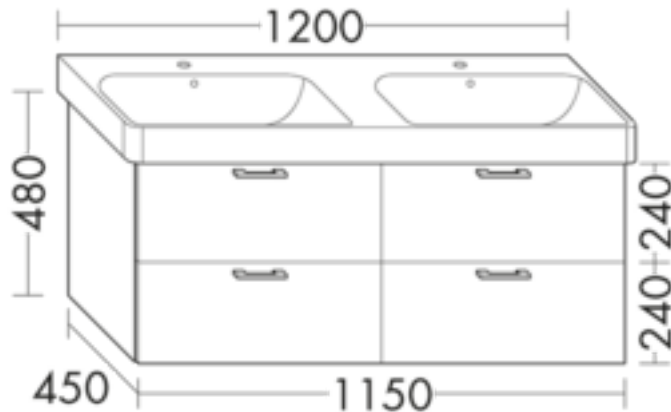

## FORMAT Design Waschtisch-Unterschrank WWIV115

### FORMAT Design Waschtisch-Unterschrank WWIV115

zu Geberit WakeUp 2.0 500223, 2 Schubladen oben mit Siphonausschnitt, 2 Auszüge unten

**FOWWIV115...**

### Technische Daten und Varianten

Höhe x Tiefe mm	Breite mm	Art.-Nr.
480 x 450	1150	FOWWIV115...