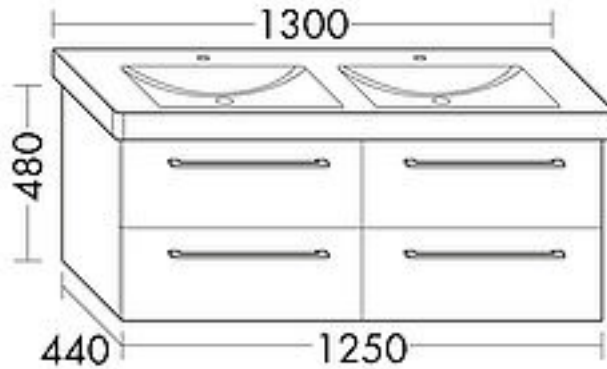

FORMAT Design Waschtisch-Unterschrank WWMN125

FORMAT Design Waschtisch-Unterschrank WWMN125

zu Villeroy & Boch Waschtisch Subway 2.0 7175.DO, 2 Schubladen oben mit Siphonausschnitt, 2 Auszüge unten

FOWWMN125...

Technische Daten und Varianten

Höhe x Tiefe mm	Breite mm	Art.-Nr.
480 x 440	1250	FOWWMN125...

FORMAT Design Badmöbel

Sie haben die Auswahl zwischen 14 Frontfarben mit dazugehörigem Korpus.

Kombinationen von innen nach außen: MDF-Trägerplatte/Thermoformfolie