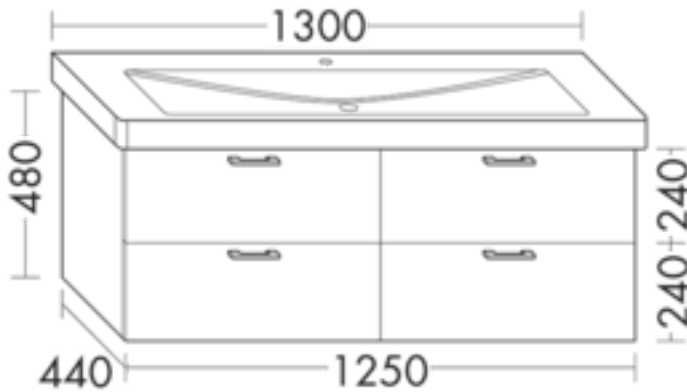

FORMAT Design Waschtisch-Unterschrank WWMO125

FORMAT Design Waschtisch-Unterschrank WWMO125

zu Villeroy & Boch Waschtisch Subway 2.0 7176.DO, 2 Schubladen, 2 Auszüge

FOWWMO125...

Technische Daten und Varianten

Höhe x Tiefe mm	Breite mm	Art.-Nr.
480 x 440	1250	FOWWMO125...

FORMAT Design Badmöbel

Sie haben die Auswahl zwischen 14 Frontfarben mit dazugehörigem Korpus.

Kombinationen von innen nach außen: MDF-Trägerplatte/Thermoformfolie