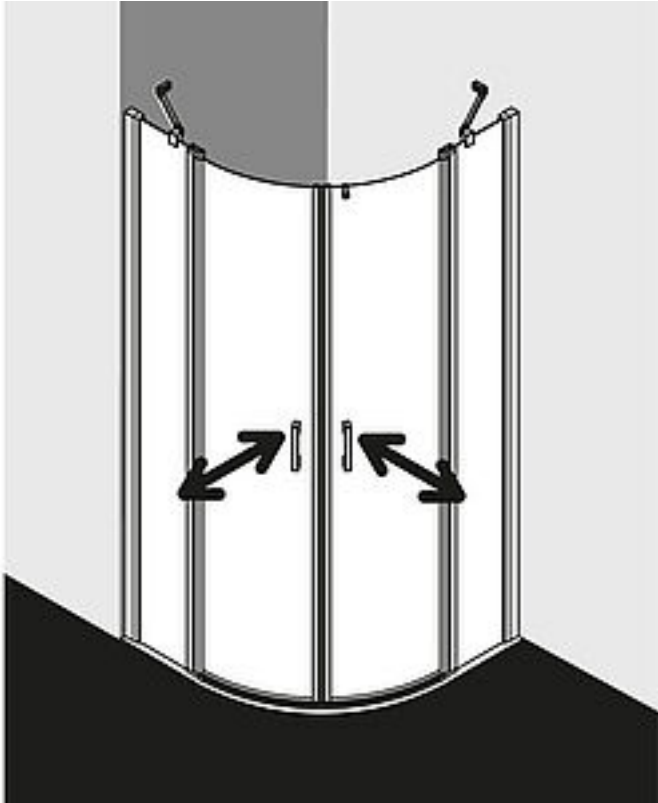

FORMAT Pro 2.0 Viertelkreis-Pendeltür mit Festfeldern

FORMAT Pro 2.0 Viertelkreis-Pendeltür mit Festfeldern

Silber Matt, Silber Hochglanz, Radius 550 mm

FO06151780001

Technische Daten und Varianten

Höhe 1850 mm

Art.-Nr. FO06151...

Breite mm	Radius mm	Wannenein- baumaß mm	Glasaußen- kante Festfeld mm	Glasart	Silber Matt	Silber Hoch- glanz
					Art.-Nr.	Art.-Nr.
800	550	785-810	765-790	•	FO0615178001	FO0615179001
				••	FO0615178002	FO0615179002
900	550	885-910	865-890	•	FO061517800	FO061517900

					03	03
				••	FO061517800	FO061517900
					04	04
1010	550	985-1010	965-990	•	FO061517800	FO061517900
					05	05
				••	FO061517800	FO061517900
					06	06

• ESG klar, ••
ESG klar
Clean

Höhe 2000 mm
Art.-Nr. FO06150...

Breite mm	Radius mm	Wannenein- baumaß mm	Glasaußen- kante Festfeld mm	Glasart	Silber Matt	Silber Hoch- glanz
					Art.-Nr.	Art.-Nr.
800	550	785-810	765-790	•	FO061505700	FO061505800
					01	01
				••	FO061505700	FO061505800
					02	02
900	550	885-910	865-890	•	FO061505700	FO061505800
					03	03
				••	FO061505700	FO061505800
					04	04
1010	550	985-1010	965-990	•	FO061505700	FO061505800
					05	05
				••	FO061505700	FO061505800
					06	06