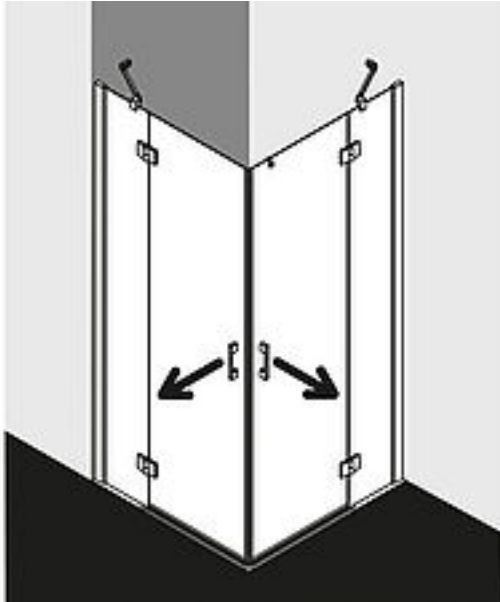

FORMAT Pro 2.0 SWT-Eckeinsteigh. m FF

FORMAT Pro 2.0 SWT-Eckeinsteigh. m FF

sw so, 2-tlg., links, 75x200cm, ESG klar

Technische Daten und Varianten

Breite mm	Glasart	Anschlag rechts Art. Nr.	Anschlag links Art. Nr.
750	•	FO06152730001	FO06152720001
	••	FO06152730002	FO06152720002
780	•	FO06152730003	FO06152720003
	••	FO06152730004	FO06152720004
800	•	FO06152730005	FO06152720005
	••	FO06152730006	FO06152720006
830	•	FO06152730007	FO06152720007
	••	FO06152730008	FO06152720008
900	•	FO06152730009	FO06152720009
	••	FO06152730010	FO06152720010
930	•	FO06152730011	FO06152720011
	••	FO06152730012	FO06152720012
1000	•	FO06152730013	FO06152720013
	••	FO06152730014	FO06152720014
1030	•	FO06152730015	FO06152720015
	••	FO06152730016	FO06152720016
1100	•	FO06152730017	FO06152720017