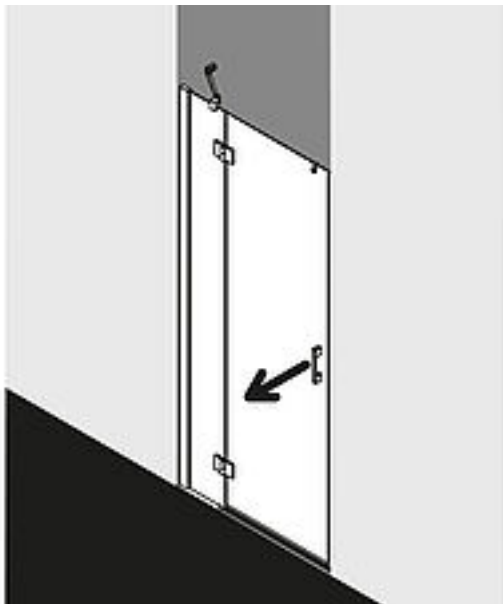

FORMAT Pro 2.0 SWT m Festfeld in Nische

FORMAT Pro 2.0 SWT m Festfeld in Nische

schwarz soft, links, 75x200cm, ESG klar

Technische Daten und Varianten

Breite mm	Glasart	Anschlag rechts Art. Nr.	Anschlag links Art. Nr.
750	•	FO06152750001	FO06152740001
	••	FO06152750002	FO06152740002
800	•	FO06152750003	FO06152740003
	••	FO06152750004	FO06152740004
900	•	FO06152750005	FO06152740005
	••	FO06152750006	FO06152740006
1000	•	FO06152750007	FO06152740007
	••	FO06152750008	FO06152740008
1100	•	FO06152750009	FO06152740009
	••	FO06152750010	FO06152740010
1200	•	FO06152750011	FO06152740011
	••	FO06152750012	FO06152740012