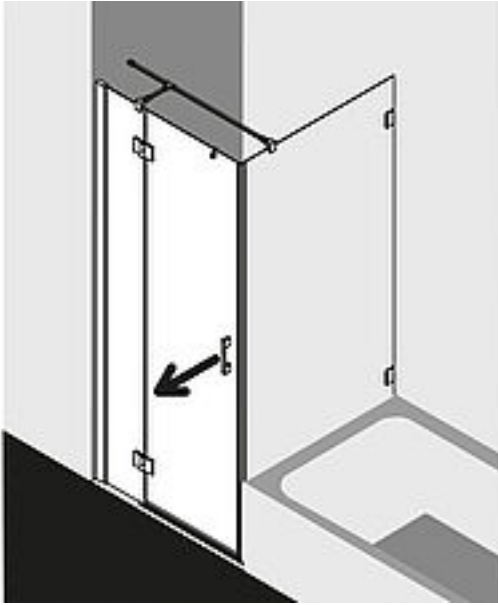

FORMAT Pro 2.0 Schwingtür mit Festfeld

FORMAT Pro 2.0 Schwingtür mit Festfeld

schwarz soft, links, 75x200cm, ESG klar

Technische Daten und Varianten

Breite mm	Glasart	Anschlag rechts Art. Nr.	Anschlag links Art. Nr.
750	•	FO06152770001	FO06152760001
	••	FO06152770002	FO06152760002
780	•	FO06152770003	FO06152760003
	••	FO06152770004	FO06152760004
800	•	FO06152770005	FO06152760005
	••	FO06152770006	FO06152760006
830	•	FO06152770007	FO06152760007
	••	FO06152770008	FO06152760008
900	•	FO06152770009	FO06152760009
	••	FO06152770010	FO06152760010
930	•	FO06152770011	FO06152760011
	••	FO06152770012	FO06152760012
1000	•	FO06152770013	FO06152760013
	••	FO06152770014	FO06152760014
1030	•	FO06152770015	FO06152760015
	••	FO06152770016	FO06152760016
1100	•	FO06152770017	FO06152760017