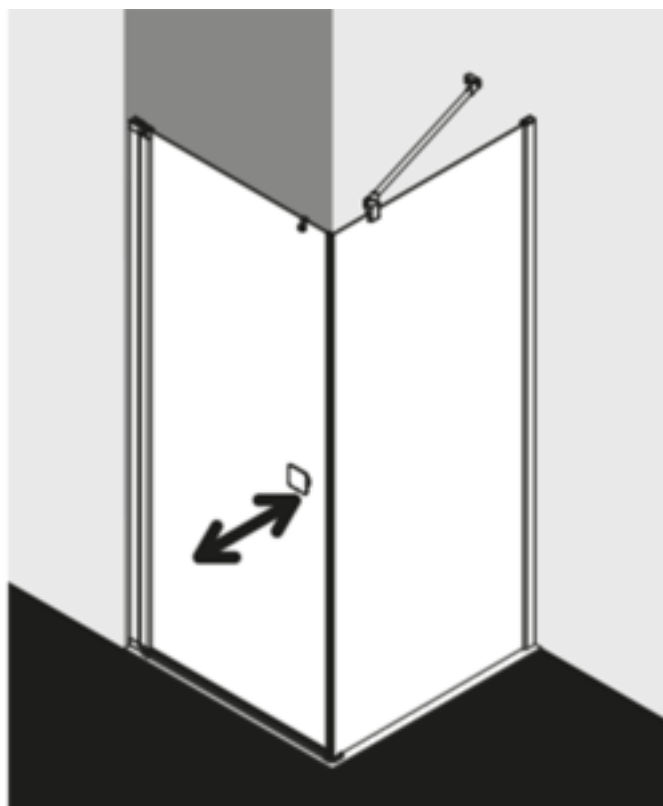

**FORMAT Design 2.0** Pendeltür 1-flügelig, Höhe 2000 mm

**FORMAT Design 2.0** Pendeltür 1-flügelig, Höhe 2000 mm

Silber Hochglanz

**FO06170110001**

Sonderkonstruktion auf Anfrage

Technische Daten und Varianten

Einstieg mm	Wannenein- baumaß Seitenwand mm	Einbaumaß mit verkürzterkante Seitenwand	Glasaußen- mm	Glasart	Anschlag links Art.-Nr.	Anschlag rechts Art.-Nr.
679	780-805	775-800	755-780	ESG klar	FO061701000 01	FO061701100 01
				ESG klar Clean	FO061701000 02	FO061701100 02
				ESG klar	FO061701000	FO061701100
779	880-905	875-900	855-880	ESG klar	FO061701000	FO061701100

					03	03
				ESG klar	FO061701000	FO061701100
				Clean	04	04
879	980-1005	975-1000	955-980	ESG klar	FO061701000	FO061701100
					05	05
				ESG klar	FO061701000	FO061701100
				Clean	06	06
<b>Maßanfertigung</b> <b>(max. Höhe 2050 mm)</b>	<b>Breite mm</b>			<b>Glasart</b>	<b>Art.-Nr.</b>	
	bis 950			ESG klar	FO06170480001	
				ESG klar Clean	FO06170480002	
	951-1050			ESG klar	FO06170480003	
				ESG klar Clean	FO06170480004	
<b>Schrägschnitt</b>				<b>Art.-Nr.</b>		
				FO06170310001		
<b>Sandgestrahlte Gläser</b>	<b>Art</b>			<b>Dekor</b>	<b>Art.-Nr.</b>	
	in Ecke			Dekor Stripe 1	FO06170300001	
				Dekor Stripe 2	FO06170300002	
				Dekor Stripe 3	FO06170300003	
				Dekor Stripe 4	FO06170300004	