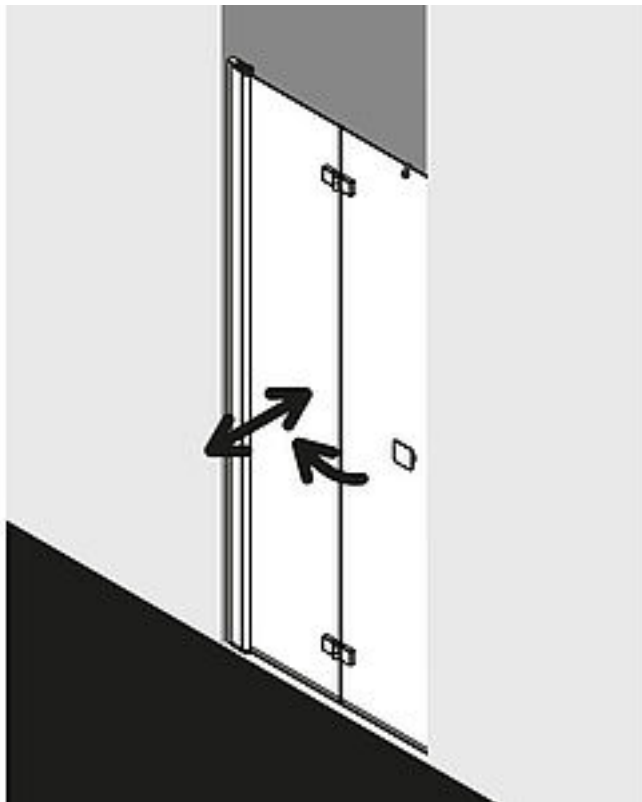

FORMAT Design 2.0 Pendel-Falttür, Höhe 2000 mm

FORMAT Design 2.0 Pendel-Falttür, Höhe 2000 mm

Silber Hochglanz, Wandprofil 2017 mm, Glashöhe 2000 mm

FO06170220001

Sonderkonstruktion auf Anfrage

Technische Daten und Varianten

Einstieg mm	Wanneneinbaumaß Nische mm	Glasart	Anschlag links Art.-Nr.	Anschlag rechts Art.-Nr.
681	783-808	ESG klar	FO06170210001	FO06170220001
		ESG klar Clean	FO06170210002	FO06170220002
781	883-908	ESG klar	FO06170210003	FO06170220003
		ESG klar Clean	FO06170210004	FO06170220004
881	983-1008	ESG klar	FO06170210005	FO06170220005
		ESG klar Clean	FO06170210006	FO06170220006
1081	1183-1208	ESG klar	FO06170210007	FO06170220007

		ESG klar Clean	FO06170210008	FO06170220008
Sandgestrahlte Gläser	Art		Dekor	Art.-Nr.
	in Nische		Dekor Stripe 1	FO06170290001
			Dekor Stripe 2	FO06170290002
			Dekor Stripe 3	FO06170290003
			Dekor Stripe 4	FO06170290004
Maßanfertigung (max. Höhe 2050 mm)	Breite mm		Glasart	Art.-Nr.
	bis 950		ESG klar	FO06170440001
			ESG klar Clean	FO06170440002
	951-1250		ESG klar	FO06170440003
			ESG klar Clean	FO06170440004
	1251-1450		ESG klar	FO06170440005
		ESG klar Clean	FO06170440006	
Schrägschnitt im Türflügel 2			Art.-Nr.	
			FO06170310001	