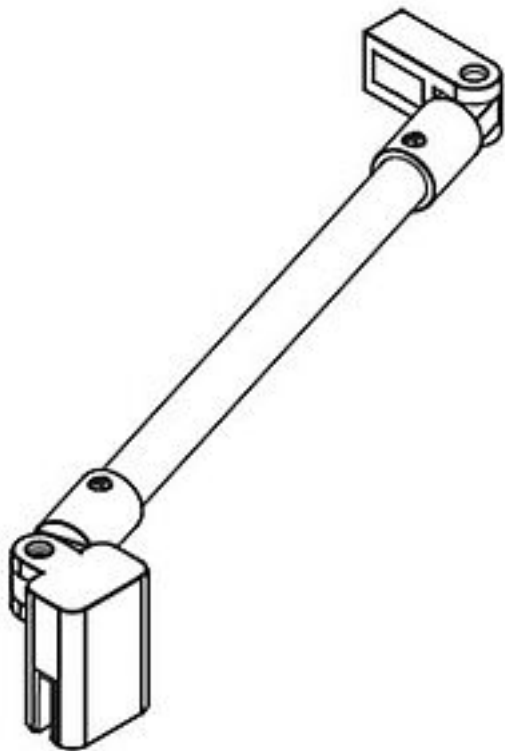

FORMAT Design Stabilisierungsmöglichkeit für Wand-Seitenwand / Festfeld

FORMAT Design Stabilisierungsmöglichkeit für Wand-Seitenwand / Festfeld

Kann bei Montage beliebig gekürzt werden

FO06170500001

Technische Daten und Varianten