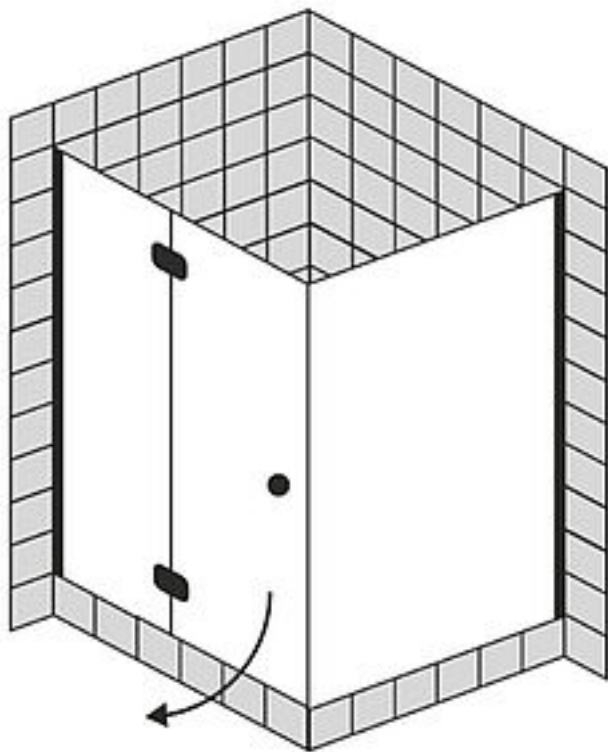

FORMAT Design 3.0 Tür mit Festteil/Seitenwand, Höhe 2000 mm

FORMAT Design 3.0 Tür mit Festteil/Seitenwand, Höhe 2000 mm

Beschlag in chrom, Kristallglas hell 8 mm, Hebe Senk teilgerahmt

FO06260020001

Technische Daten und Varianten

Wanne	Wanneneinbau- maß	Einstiegsbreite	Festteil	Anschlag links Art.-Nr.	Anschlag rechts Art.-Nr.
800 x 800	769-784	580	134 / 725	FO06260030001 1)	FO06260020001 1)
800 x 800	785-800	580	150 / 741	FO06260030002 1)	FO06260020002 1)
900 x 750	869-884 / 719-734*	580	234 / 675	FO06260030003 1) 2)	FO06260020003 1) 2)
900 x 750	885-900 / 735-750*	580	250 / 691	FO06260030004 1) 2)	FO06260020004 1) 2)

900 x 900	869-884	580	234 / 825	FO06260030005 1)	FO06260020005 1)
900 x 900	885-900	580	250 / 841	FO06260030006 1)	FO06260020006 1)
1000 x 1000	969-984	680	234 / 925	FO06260030007 1)	FO06260020007 1)
1000 x 1000	985-1000	680	250 / 941	FO06260030008 1)	FO06260020008 1)

Maßangaben in mm, *Tür am Schenkel 900 mm, Seitenteil am Schenkel 750 mm,

¹⁾ Anschlag rechts und links möglich, bitte bei Bestellung angeben.

²⁾ Tür ist am Schenkel 900, Seitenteil am Schenkel 750 mm.