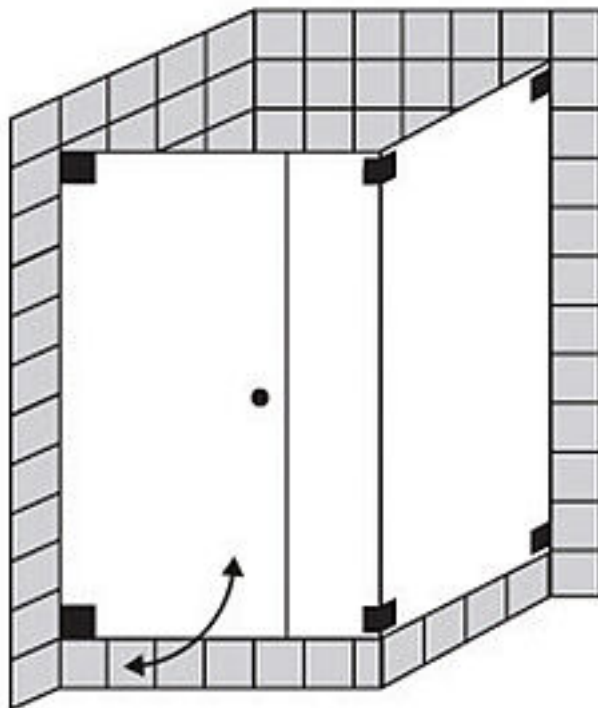

FORMAT Design 3.0 Ganzglas-Pendeltür mit Seitenwand an Badewanne, Höhe bis 2000 mm

FORMAT Design 3.0 Ganzglas-Pendeltür mit Seitenwand an Badewanne, Höhe bis 2000 mm

Beschlag in chrom, Kristallglas hell 8 mm, Hebe Senk Pendel rahmenlos

FO06290090001

Technische Daten und Varianten

Farbe	Abmessung mm	Art.-Nr.
chrom	bis 800 x 800	FO06290090001 ²⁾
chrom	bis 900 x 900	FO06290090002 ²⁾
chrom	bis 1000 x 1000	FO06290090003 ²⁾
schwarz	bis 800 x 800	FO06290090101 ²⁾
schwarz	bis 900 x 900	FO06290090102 ²⁾
???????schwarz	bis 1000 x 1000	FO06290090103 ²⁾