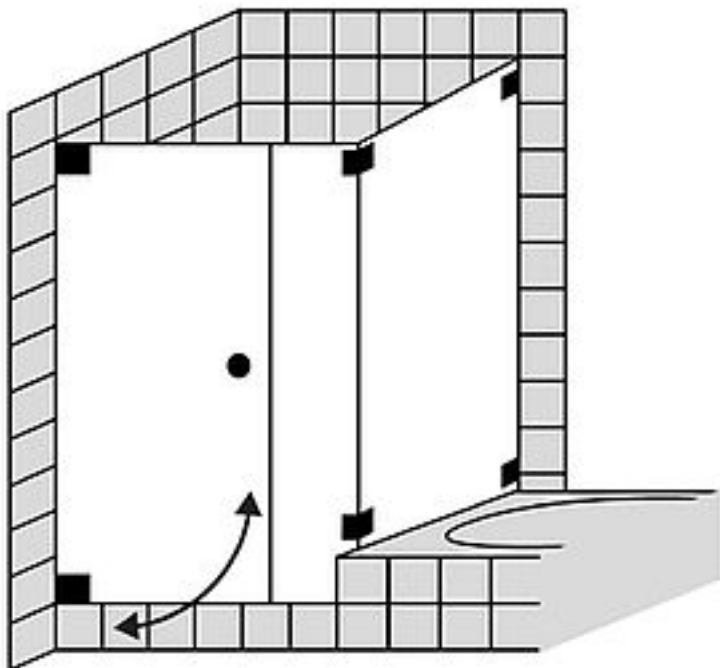

**FORMAT Design 3.0** Ganzglas-Pendeltür mit Seitenwand/Festfeld an Badewanne, Höhe bis 2000 mm

**FORMAT Design 3.0** Ganzglas-Pendeltür mit Seitenwand/Festfeld an Badewanne, Höhe bis 2000 mm

Beschlag in chrom, Kristallglas hell 8 mm, Hebe Senk Pendel rahmenlos

**FO06290100001**

Technische Daten und Varianten

Farbe	Abmessung mm	Art.-Nr.
chrom	bis 800 x 800	FO06290100001 <sup>2)</sup>
chrom	bis 900 x 900	FO06290100002 <sup>2)</sup>
chrom	bis 1000 x 1000	FO06290100003 <sup>2)</sup>
schwarz	bis 800 x 800	FO06290100101 <sup>2)</sup>
schwarz	bis 900 x 900	FO06290100102 <sup>2)</sup>
???????schwarz	bis 1000 x 1000	FO06290100103 <sup>2)</sup>