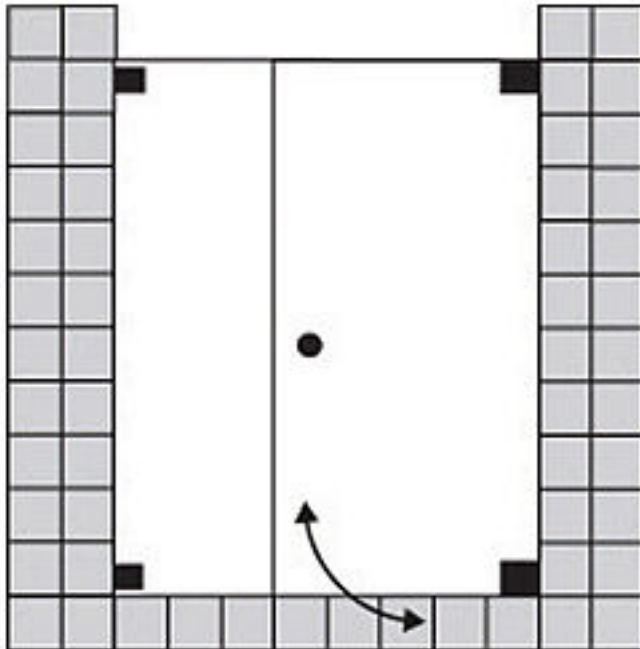

**FORMAT Design 3.0** Ganzglas-Pendeltür mit Festfeld, Höhe bis 2000 mm

**FORMAT Design 3.0** Ganzglas-Pendeltür mit Festfeld, Höhe bis 2000 mm

Beschlag in chrom, Kristallglas hell 8 mm, Hebe Senk Pendel rahmenlos

**FO06290130001**

Technische Daten und Varianten

Farbe	Breite mm	Art.-Nr.
chrom	bis 800	FO06290130001 <sup>2)</sup>
chrom	bis 900	FO06290130002 <sup>2) 4)</sup>
chrom	bis 1000	FO06290130003 <sup>2) 4)</sup>
chrom	bis 1200	FO06290130004 <sup>2) 4)</sup>
chrom	bis 1400	FO06290130005 <sup>2) 4)</sup>
schwarz	bis 800	FO06290130101 <sup>2)</sup>
schwarz	bis 900	FO06290130102 <sup>2) 4)</sup>
???????schwarz	bis 1000	FO06290130103 <sup>2) 4)</sup>
???????schwarz	bis 1200	FO06290130104 <sup>2) 4)</sup>