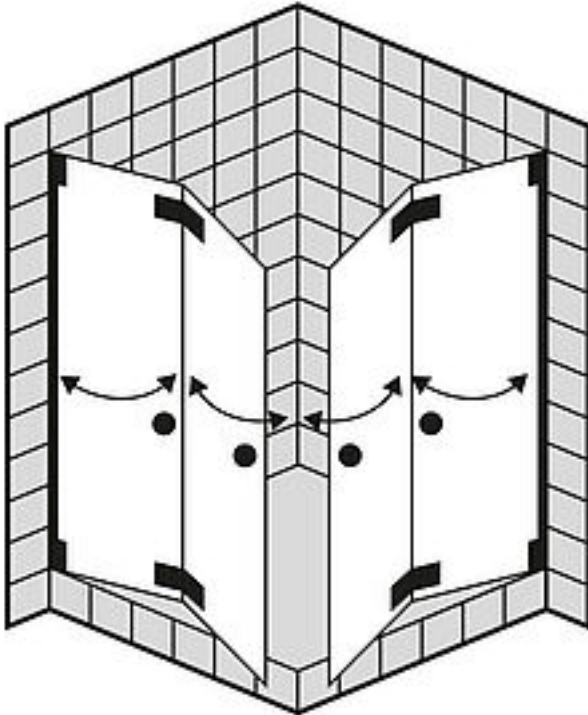

FORMAT Design 3.0 Ganzglas-EckEinstieg-Doppel-Faltdür, Höhe bis 2000 mm

FORMAT Design 3.0 Ganzglas-EckEinstieg-Doppel-Faltdür, Höhe bis 2000 mm

Beschlag in chrom, Kristallglas hell 8 mm, Hebe Senk Pendel rahmenlos, faltbar

FO06290260001

Technische Daten und Varianten

Farbe	Breite mm	Art.-Nr.
chrom	bis 800	FO06290260001
chrom	bis 900	FO06290260002
chrom	bis 1000	FO06290260003
chrom	bis 1200	FO06290260004
chrom	bis 1400	FO06290260005
schwarz	bis 800	FO06290260101
schwarz	bis 900	FO06290260102
schwarz	bis 1000	FO06290260103