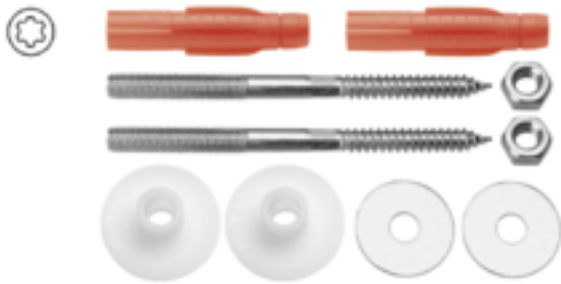

FORMAT Tec Waschtisch-Befestigung

FORMAT Tec Waschtisch-Befestigung

2 Stockschrauben M10 x 140 mm mit Torx-Antrieb, Stahl verzinkt, 2 Muttern M10, verzinkt, 2 Unterlegscheiben, verzinkt, 2 Bundhülsen, Kunststoff, 2 Dübel, ohne Abdeckkappe

FO23050010001

Technische Daten und Varianten