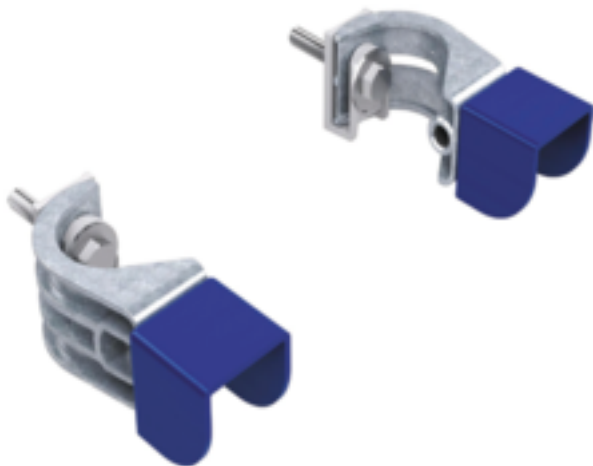

## FORMAT Tec Eckmontageset

### FORMAT Tec Eckmontageset

zur Eckbefestigung Vorwandelemente, stufenlose Einstellung 0° – 90°, Befestigungsmaterial

**FH14010150001**